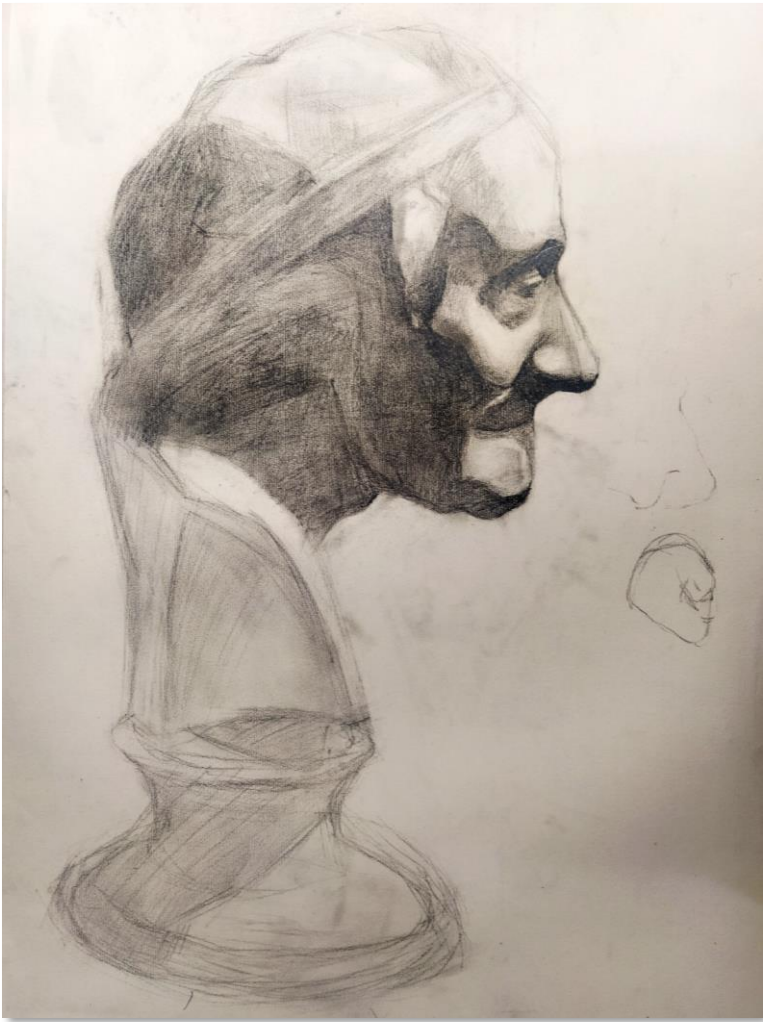

ZHONGMANG (MARC) CHENG

DRAWINGS
GEOMETRY

ZHONGMANG (MARC) CHENG

DRAWINGS

FACIAL FEATURES

DRAWINGS

BUST (VOLTAIRE, AGRIPPA, BEETHOVEN)

OIL PASTELS
CLAUDE MONET

MORNING ON THE SEINE
CHARING CROSS BRIDGE
STACKS OF WHEAT

ZHONGMANG (MARC) CHENG

ACRYLICS PAINTINGS

STILL LIFE, ABSTRACT, SURREALISM

ZHONGMANG (MARC) CHENG

ACRYLICS PAINTINGS

CREATIONS DURING HOSPITALIZATION AT CAMH

Nous nous sommes inspirés d'une luciole qui brille dans l'obscurité, mais qui s'éteint aussitôt lorsque nous voulons la saisir. Ainsi, nous avons décidé de créer une luciole saisissable de nos curieuses mains.