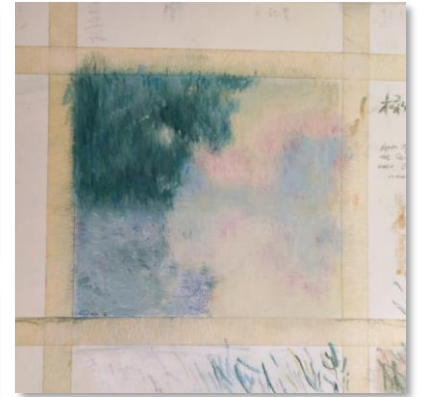

OIL PASTELS
CLAUDE MONET

MORNING ON THE SEINE
CHARING CROSS BRIDGE
STACKS OF WHEAT